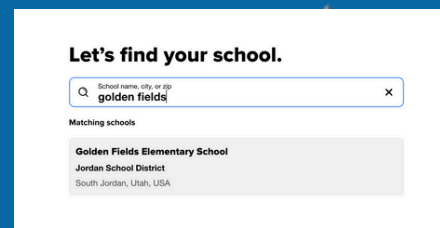

# Sora

**1:** Busque “Soraapp.com” o use la aplicación SORA.

**2:** Haga clic en “Find your school”

**3:** Elija “No, I’ll search for my school”

**4:** Escribe “Golden Fields”, seleccionar “Golden Fields Elementary School”