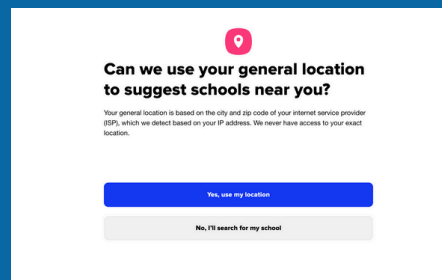

# Sora

**1:** Busque “Soraapp.com” o use la aplicación SORA.

**2:** Haga clic en “Find your school”

**3:** Elija “No, I’ll search for my school”

**4:** Escribe “Golden Fields”, seleccionar “Golden Fields Elementary School”